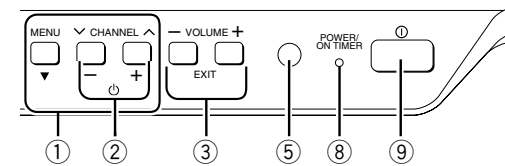

Locations

Locations of remote control buttons

①	ECO SENSOR button (AV-14FT only)	p.17
②	SOUND SYSTEM button	p.15
③	COLOUR SYSTEM button	p.15
④	TV/VIDEO button	p.14
⑤	OFF TIMER button	p.17
⑥	CHANNEL SCAN button	p.18
⑦	RETURN + button	p.18
⑧	DISPLAY button	p.17
⑨	CHANNEL ∇/\wedge buttons	p.12
⑩	POWER button	p.6,12,13
⑪	PICTURE MODE button	p.15
⑫	Number buttons	p.12
⑬	-/-- button	p.12
⑭	MUTING button	p.16
⑮	MENU buttons	
	• MENU $\blacktriangle/\blacktriangledown$ buttons	
	• MENU $-/+$ buttons	
⑯	VOLUME $-/+$ buttons	p.13

No. 56085

Locations

Locations of front panel buttons and lamps

<AV-14FT>

<AV-14AT>

①	MENU buttons	p.22
	• MENU button	
	• MENU $-/+$ buttons	
②	CHANNEL ∇/\wedge buttons	p.13
③	VOLUME $-/+$ buttons	p.13
④	ECO sensor	