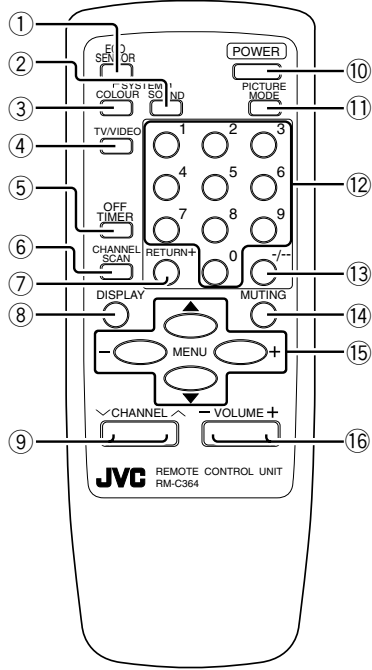

Locations

Locations of remote control buttons

①	ECO SENSOR button (AV-14FT only)	p.17
②	SOUND SYSTEM button	p.15
③	COLOUR SYSTEM button	p.15
④	TV/VIDEO button	p.14
⑤	OFF TIMER button	p.17
⑥	CHANNEL SCAN button	p.18
⑦	RETURN + button	p.18
⑧	DISPLAY button	p.17
⑨	CHANNEL ∇/\wedge buttons	p.12
⑩	POWER button	p.6,12,13
⑪	PICTURE MODE button	p.15
⑫	Number buttons	p.12
⑬	-/-- button	p.12
⑭	MUTING button	p.16
⑮	MENU buttons	
	• MENU $\blacktriangle/\blacktriangledown$ buttons	
	• MENU $-/+$ buttons	
⑯	VOLUME $-/+$ buttons	p.13

No. 56085

Locations

Locations of front panel buttons and lamps

<AV-14FT>

<AV-14AT>

①	MENU buttons	p.22
	• MENU button	
	• MENU $-/+$ buttons	
②	CHANNEL ∇/\wedge buttons	p.13
③	VOLUME $-/+$ buttons	p.13
④	ECO sensor	

⑤	Remote control sensor	
⑥	ON TIMER lamp	p.19
⑦	POWER lamp	p.6,13
⑧	POWER / ON TIMER lamp	p.6,13,19
⑨	Main power button	p.6,13