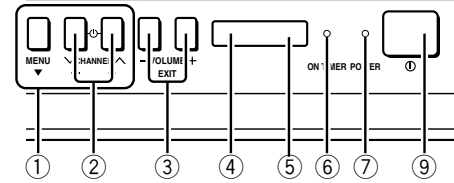

Locations

Locations of remote control buttons

①	ECO SENSOR button (AV-14FT only)	p.17
②	SOUND SYSTEM button	p.15
③	COLOUR SYSTEM button	p.15
④	TV/VIDEO button	p.14
⑤	OFF TIMER button	p.17
⑥	CHANNEL SCAN button	p.18
⑦	RETURN + button	p.18
⑧	DISPLAY button	p.17
⑨	CHANNEL ∇/\wedge buttons	p.12
⑩	POWER button	p.6,12,13
⑪	PICTURE MODE button	p.15
⑫	Number buttons	p.12
⑬	-/-- button	p.12
⑭	MUTING button	p.16
⑮	MENU buttons	
	• MENU $\blacktriangle/\blacktriangledown$ buttons	
	• MENU $-/+$ buttons	
⑯	VOLUME $-/+$ buttons	p.13

No. 56085

Locations

Locations of front panel buttons and lamps

<AV-14FT>

<AV-14AT>

①	MENU buttons	p.22
	• MENU button	
	• MENU $-/+$ buttons	
②	CHANNEL ∇/\wedge buttons	p.13
③	VOLUME $-/+$ buttons	p.13
④	ECO sensor	